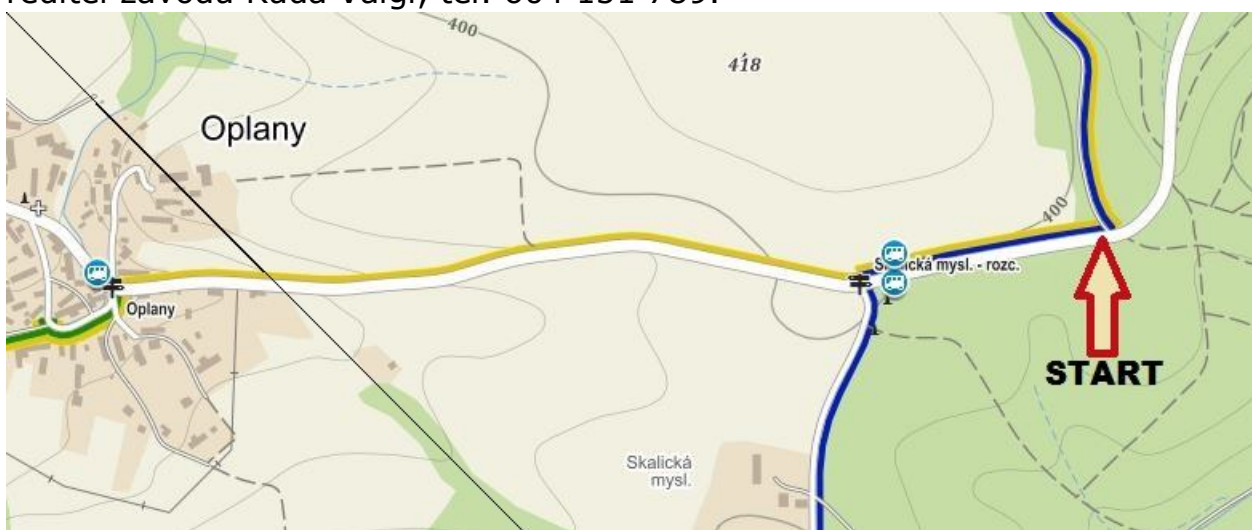

# DĚTSKÝ DEN

obec Oplany ve spolupráci s oddílem SOBSA Vás zve  
na tradiční akci

## Oplanská školička orientace v přírodě

Uskuteční se v rámci Dne dětí v **neděli 31. května 2015**  
**na nové mapě NA KUKLI**

**ŠKOLIČKA** je určena **dětem i dospělým**. Trať budou připraveny pro úplné začátečníky i pro zdatnější a odvážnější jednotlivce nebo skupiny: **KRÁTKÁ, asi 1500 m/v měřítku mapy 1:5 000/, STŘEDNÍ, asi 3500 m a DLOUHÁ, asi 4500 m, obě v měřítku 1:10 000.**

**Přihlášky** prosíme předem (abychom připravili potřebný počet map) **nejpozději do středy 20. května**. Zašlete je na adresu [rudolf.vaigl@gmail.com](mailto:rudolf.vaigl@gmail.com). Přihlásit se můžete též na tel. čísle 604 151 789. Na přihlášce uveďte jméno a příjmení, vybranou trať, věk a bydliště (pouze obec). Je vhodné mít s sebou buzolu! **Sraz účastníků závodu je v neděli 31. května v 10:00 na místě, označeném v mapce START.** Zde bude prezence, při níž obdržíte startovní průkaz a popis kontrol své trati. K dispozici budou zdarma metodické pomůcky. Mapy obdrží závodníci předem, aby se mohli zeptat poradců na všechno, čemu nebudou rozumět. Výsledky budou zaslány elektronickou poštou. Bude opět anketa o nejkrásnější a nejvíce schovanou kontrolu. Pět účastníků ankety vylosujeme a předáme jim drobnou cenu. **Sportovní akce je v režii obce Oplany a oddílu SOBSA. Od těch, kteří se přihlásí po 20. květnu, bude vybíráno startovné 20 Kč za krátkou trať a 50 Kč za střední a dlouhou (netýká se Oplanských, ti startují zdarma).** Bližší informace podá technický ředitel závodu Ruda Vaigl, tel. 604 151 789.